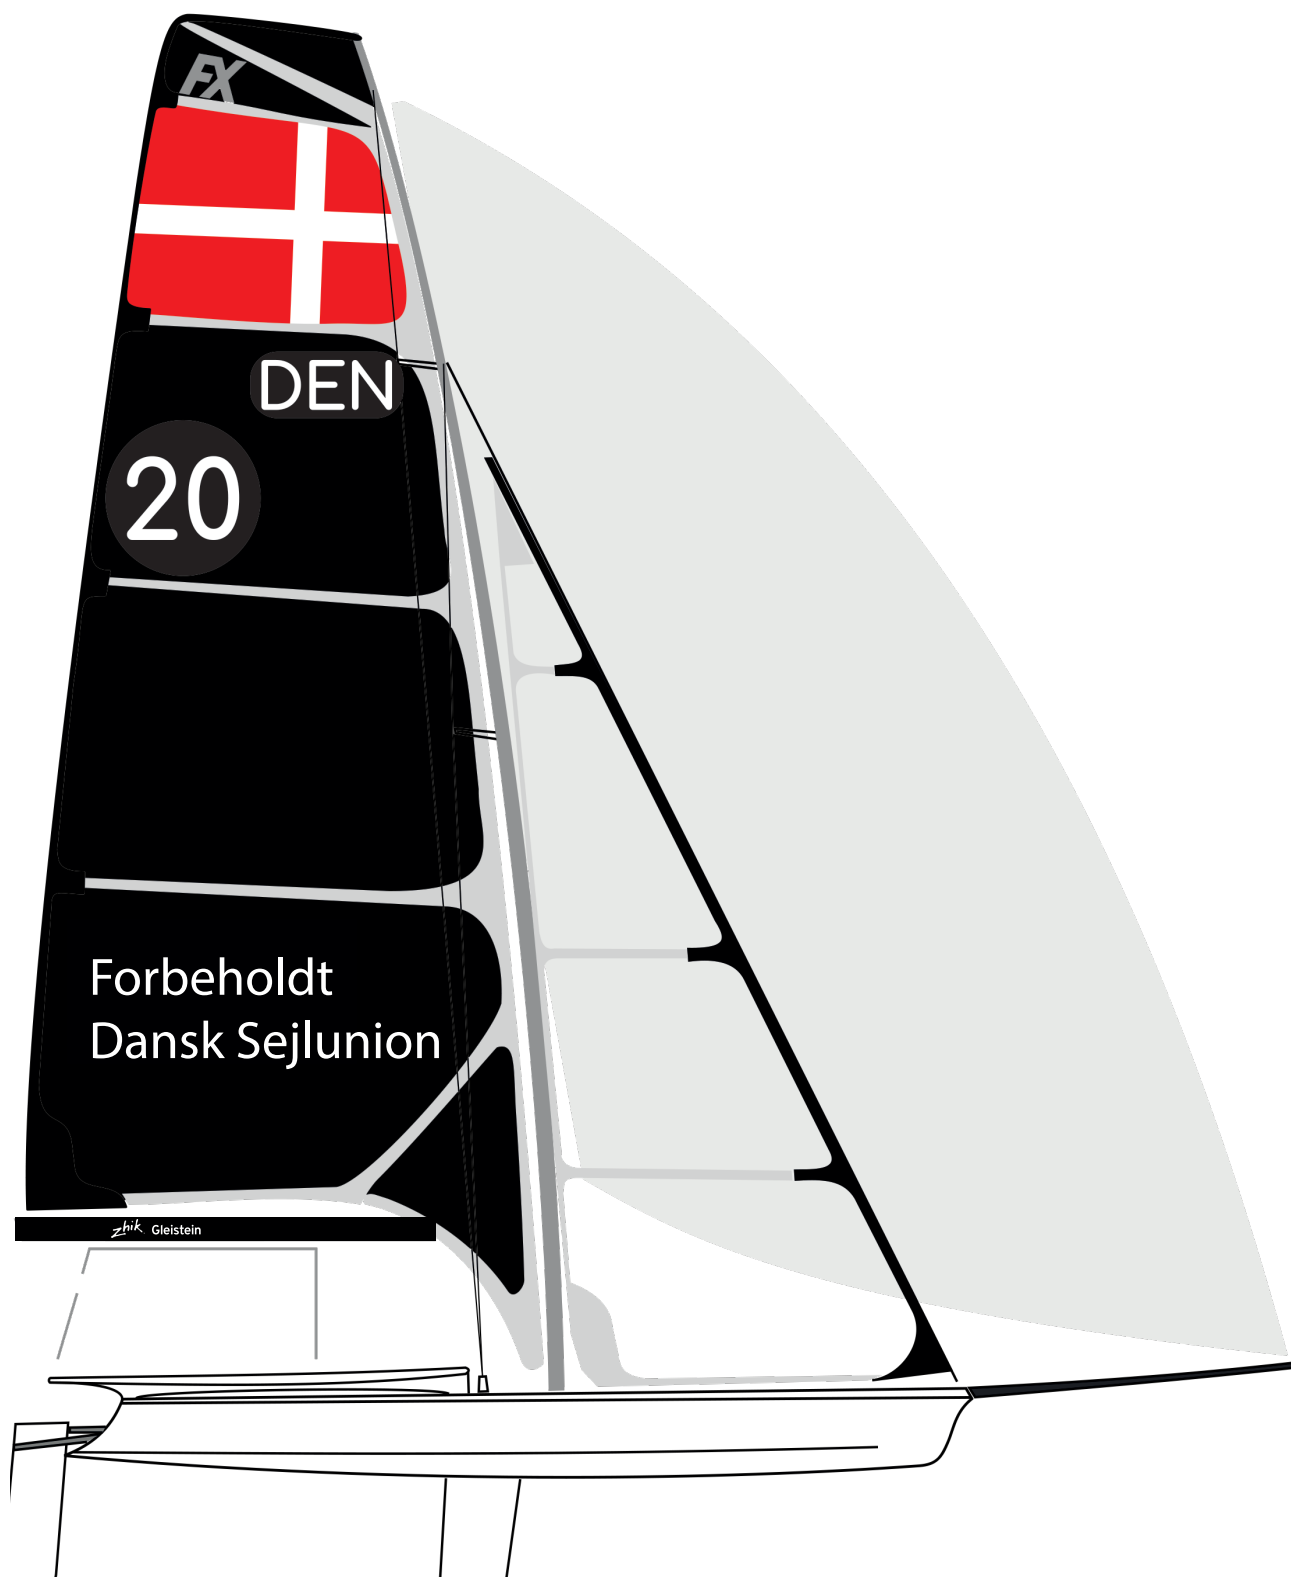

LOGOPLACERINGER I SEJL - SEJLERLANDSHOLDDET - 2023

Zhik og Glestein, højde: 7 cm [hvid]. Bagerste 1/3 [Zhik bagerst]